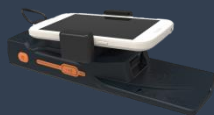

RFID + Barcode (W/O Gun)